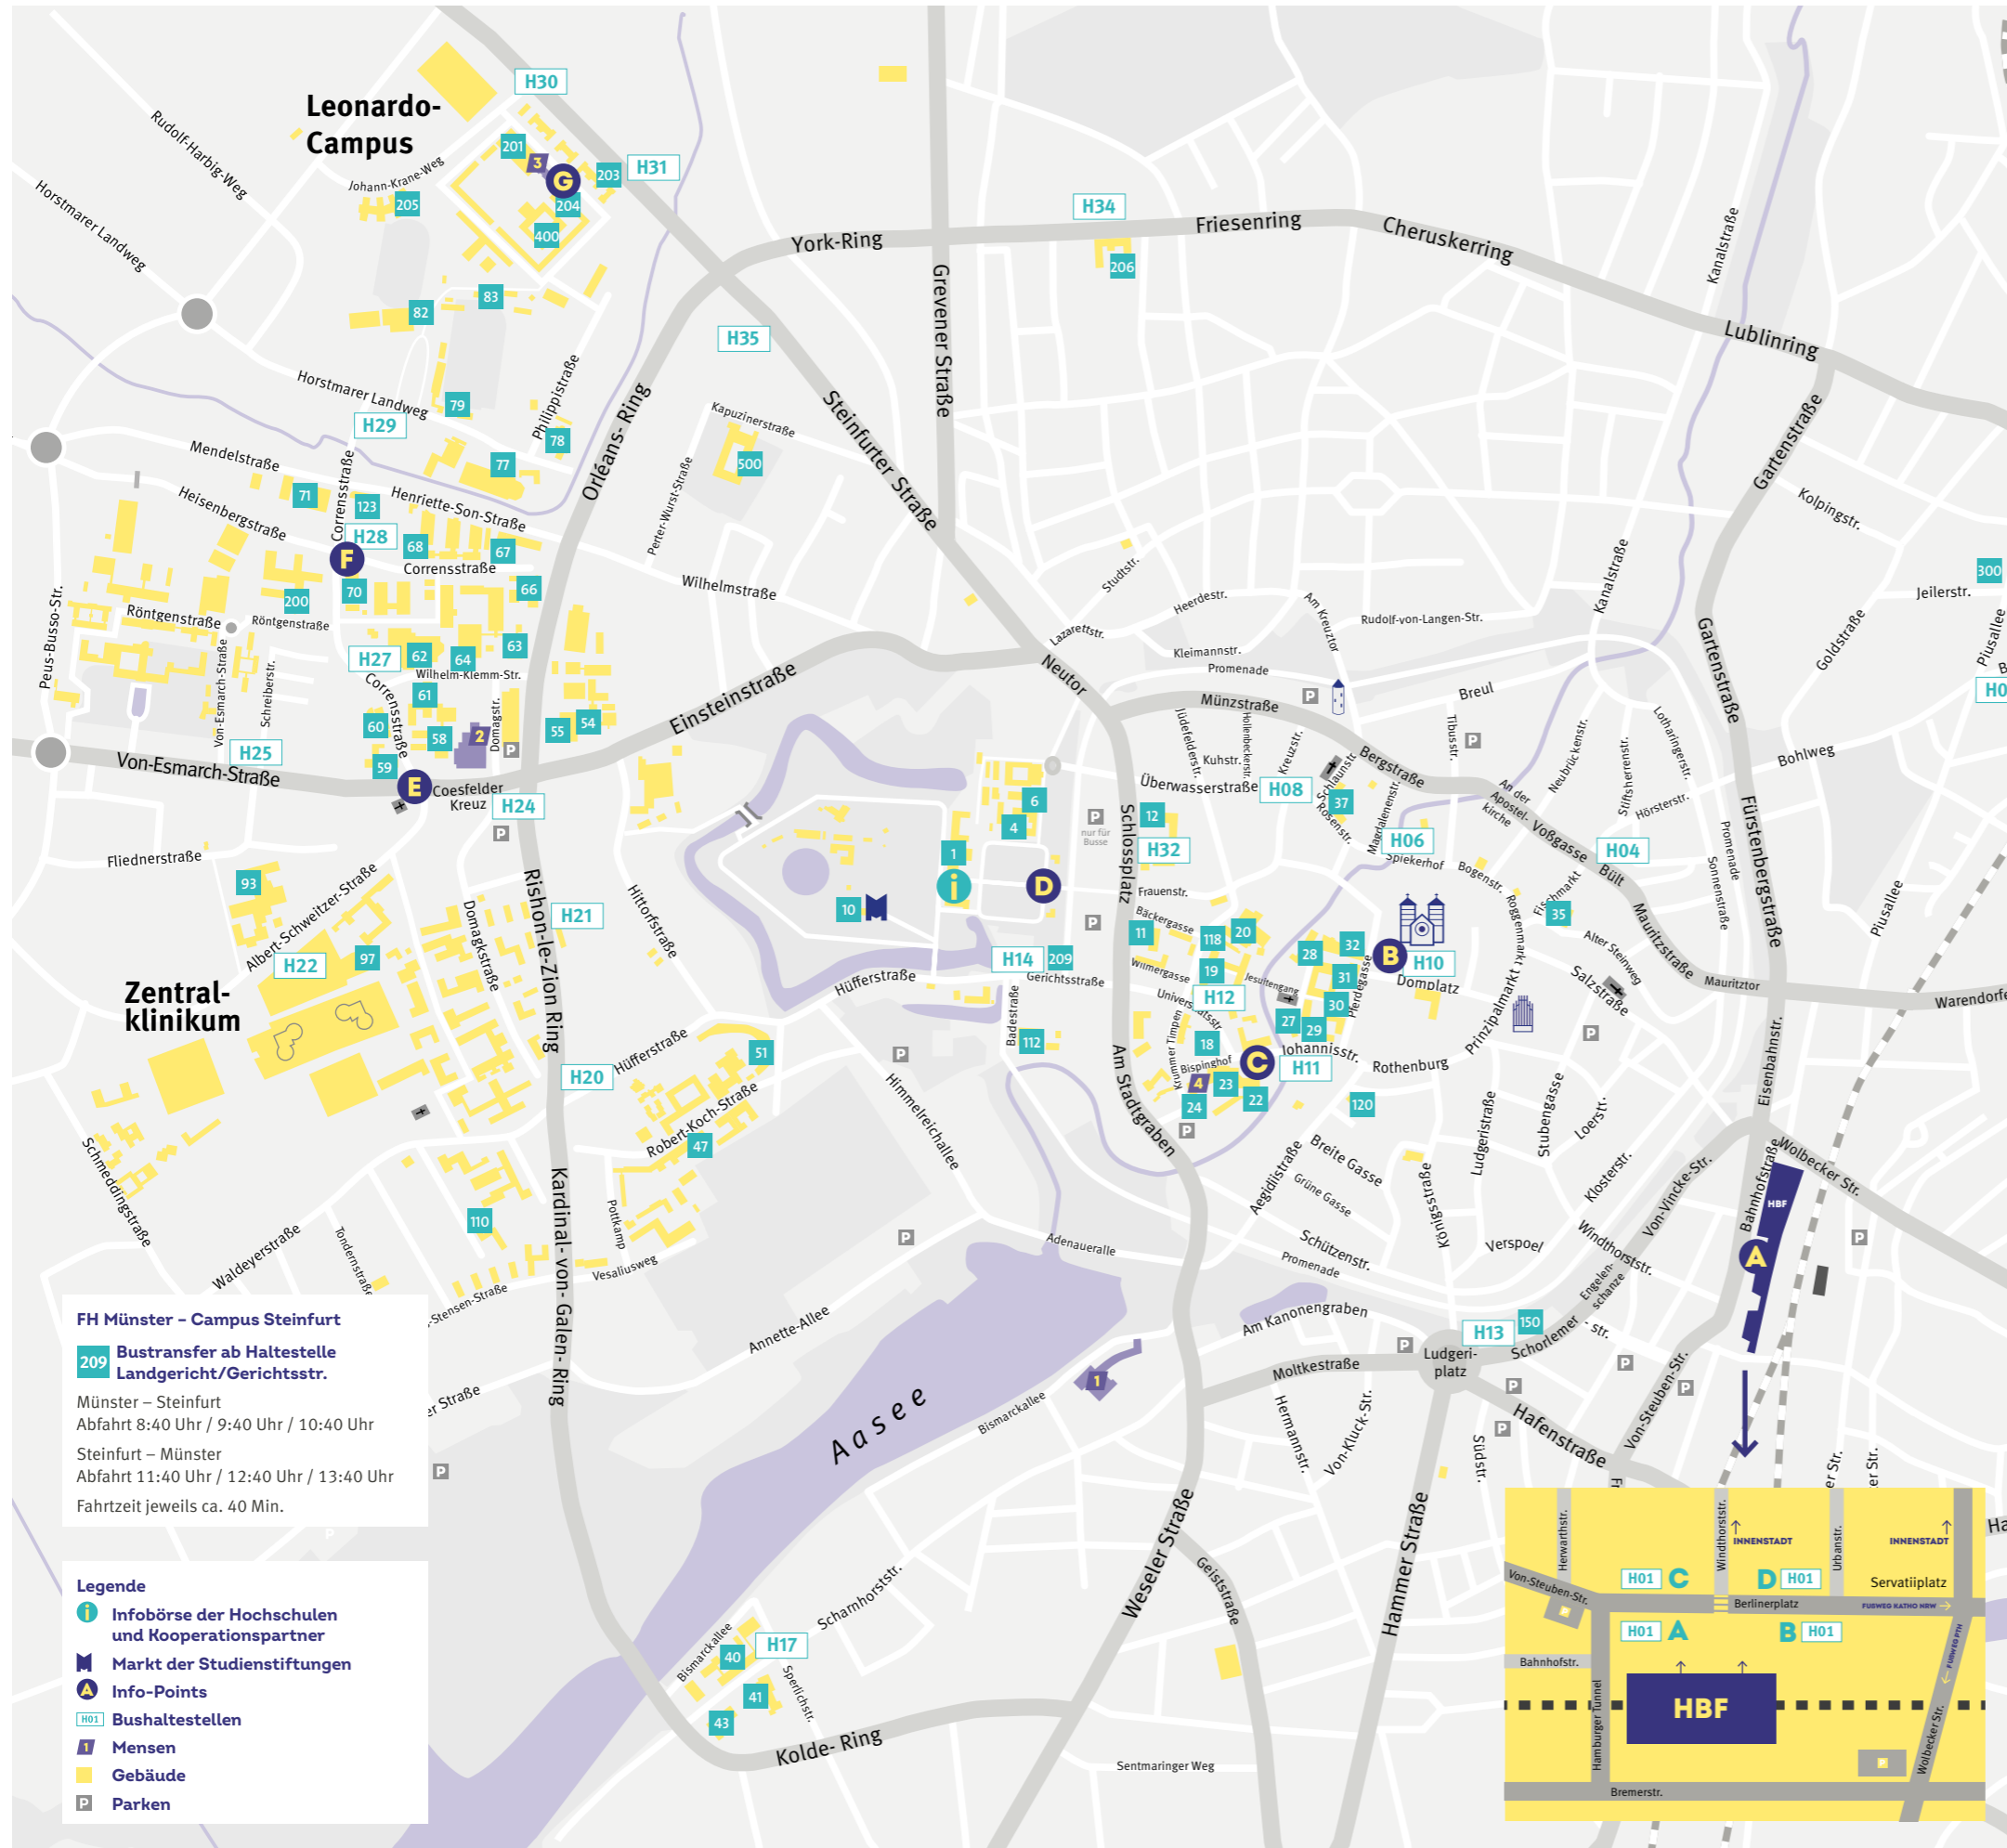

# LAGEPLAN STADT MÜNSTER

**FH Münster – Campus Steinfurt**  
**209** Bustransfer ab Haltestelle Landgericht/Gerichtsstr.  
 Münster – Steinfurt  
 Abfahrt 8:40 Uhr / 9:40 Uhr / 10:40 Uhr  
 Steinfurt – Münster  
 Abfahrt 11:40 Uhr / 12:40 Uhr / 13:40 Uhr  
 Fahrtzeit jeweils ca. 40 Min.

**Die App für mobile Fahrplanauskunft:**  
 Fahrplan MS

- Info-Points am Hochschultag**
- Münster (Westf) Hauptbahnhof
  - Domplatz
  - Bispinghof
  - Schlossplatz
  - Coesfelder Kreuz\*
  - Corrensstraße
  - Leonardo-Campus